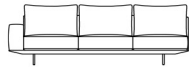

Pelle _ Leather			Tessuto _ Fabric		

Divano 3 posti terminale
3 seater terminal sofa

cm 223 x 96 x H 80